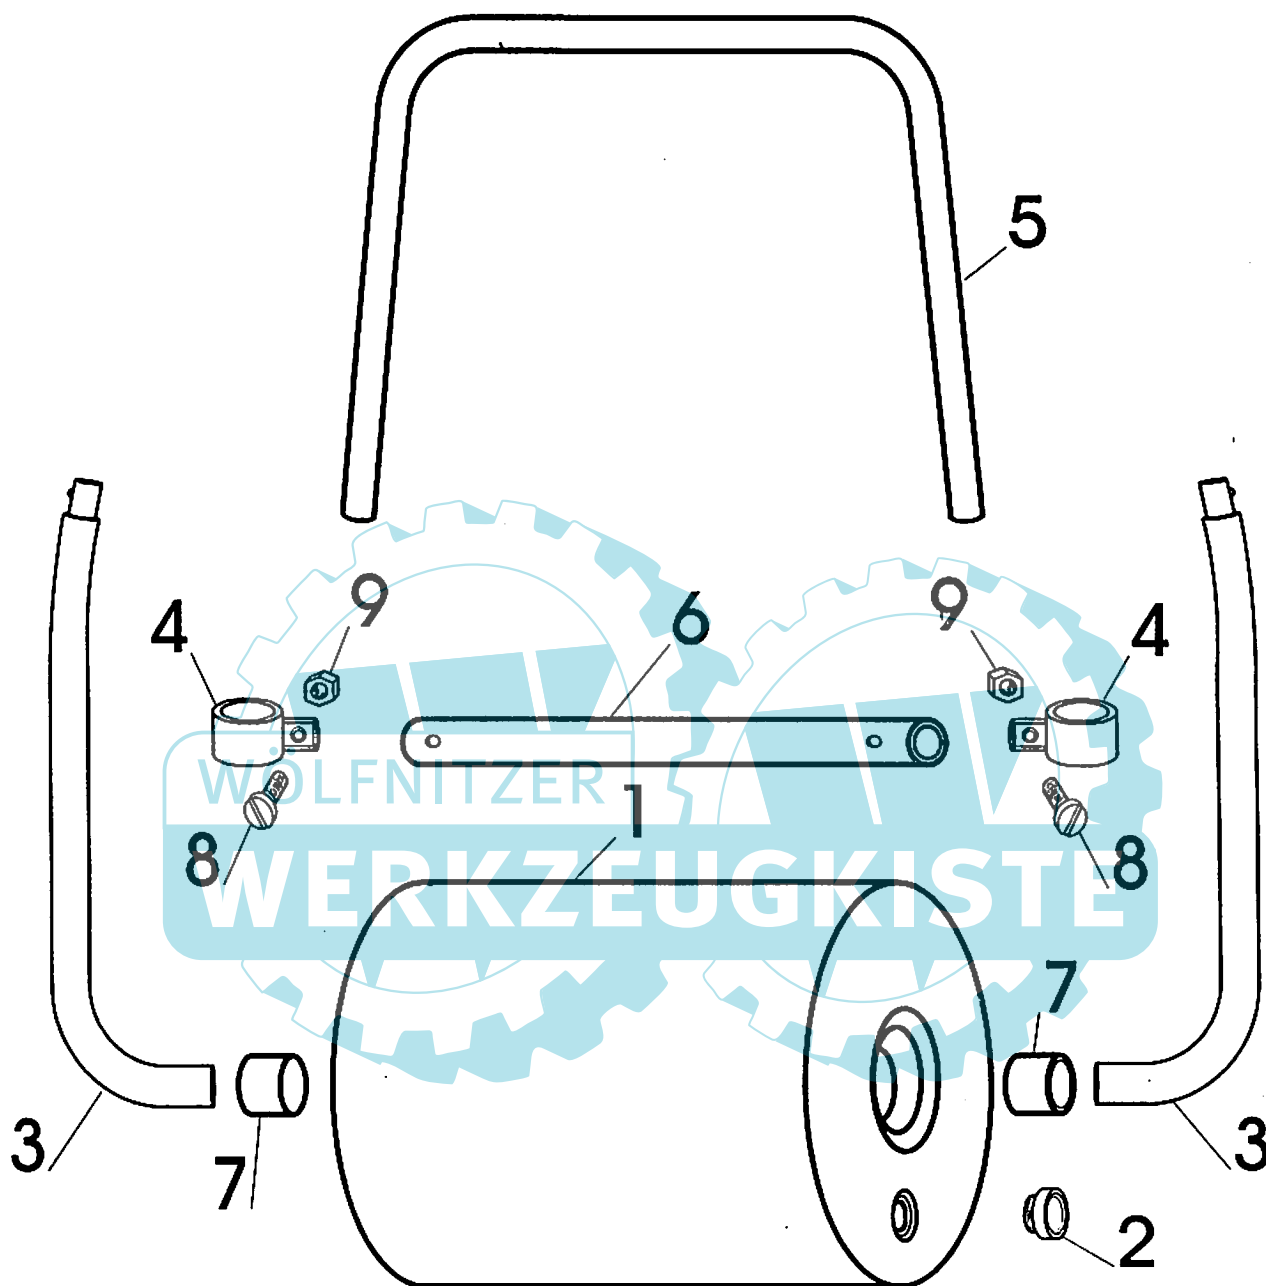

51 GW

nr.	artikel nr.	Beschrijving	Bezeichnung
1	32343000101	Walsrol	Walze
2	32343000222	Deksel	Deckel
3	32343000388	Onderste Stuur	unterteil Holm
4	32343000401	Verbindingsstuk	Halterung
5	32343000588	Stuur	Holm
6	32343000688	Afschuifbuis	Abstreifer
7	32343000721	Lagerbus	Lager
8	32343000808	Schroef M6	Schraube M6
9	32343001508	Moer M6	Mutter M6